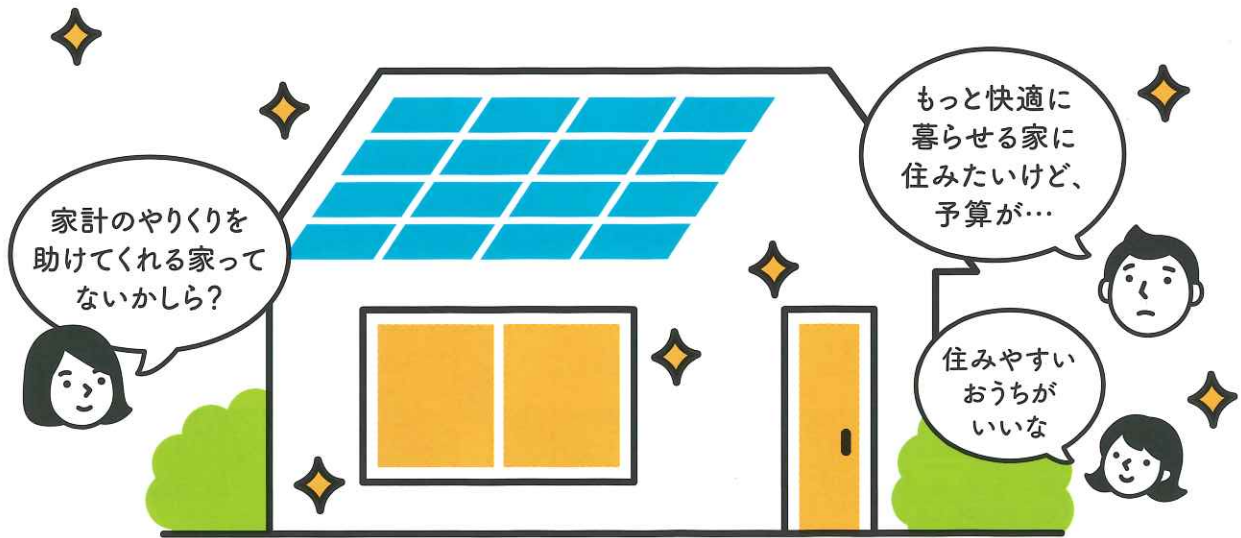

いい家をお得に建てるなら！

東京電力PG
管内版

建ててお得を
たてとく？

建て得

—— バリュー ——

日本初の
新サービス

月々のお支払いは同じまま、もっといい家にできる！
LIXILがかしこくお得な家づくりを応援します！

お得① 実質0円*で太陽光発電システムを設置

お得② 毎月の電気代がググッとお安く

ZEH仕様の家を安く建てたい。そんなあなたにピッタリなのが「建て得バリュー」です。

LIXILのサッシ・ドア・太陽光発電システムをご採用いただき

ZEH仕様の家を建てるだけで、太陽光発電システムが実質0円*で購入でき、

さらに毎月の光熱費がダンゼン格安に。

月々のお支払いの負担を増やすことなく、快適な暮らしができるんです。

さらに → **ZEH補助金の要件にも対応**

※太陽光発電システムによる余剰売電収入をご提供いただく代わりに、お客様の割賦支払い負担を0にすることをいいます。
詳しくは、中面をご確認ください。